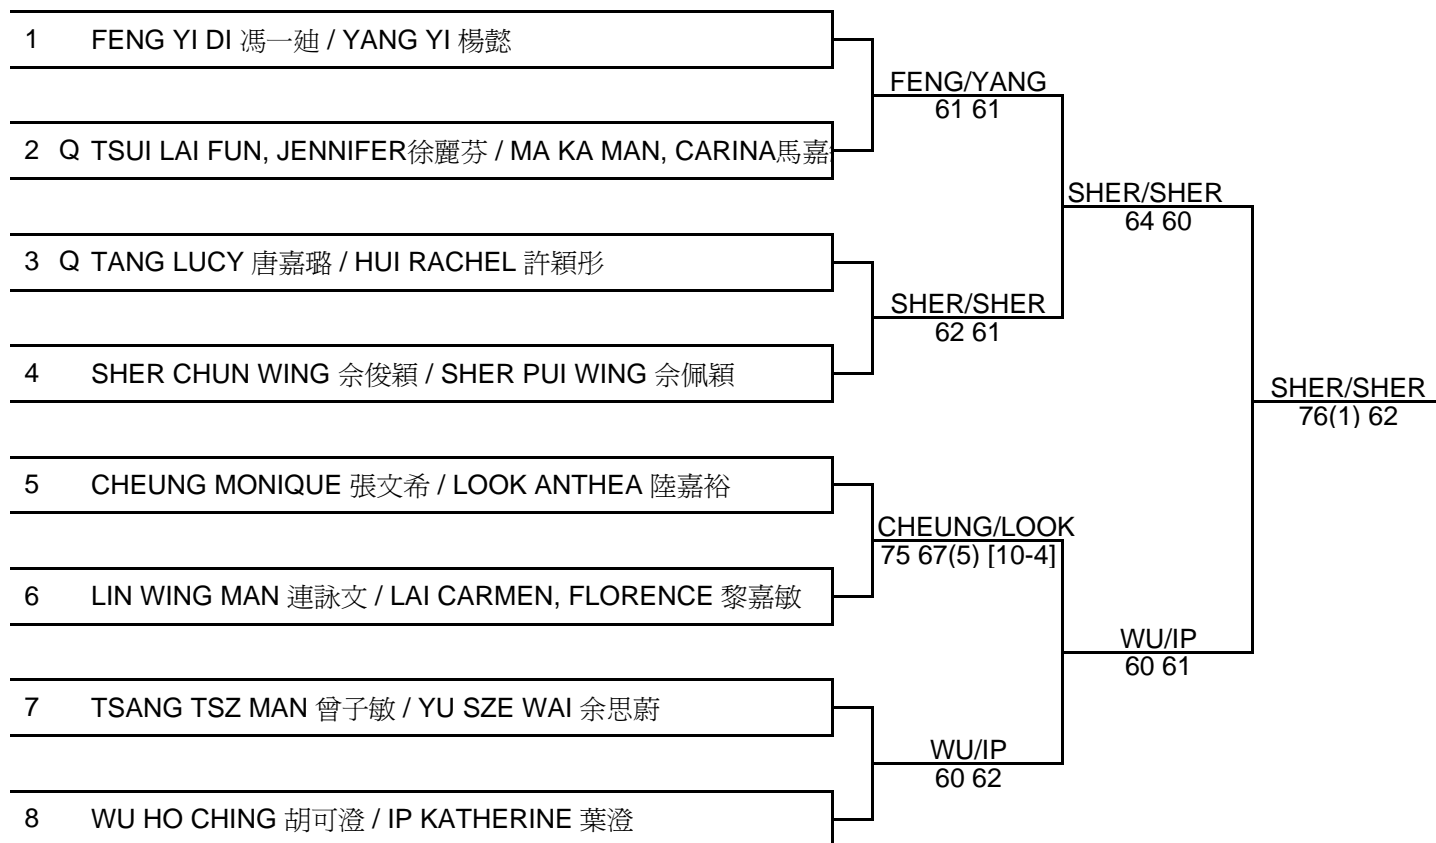

南華體育會全港公開網球錦標賽 2008

SCAA OPEN TENNIS CHAMPIONSHIPS 2008

Ladies' Open Doubles Championship (Main Draw)

公開組女子雙打錦標賽(決賽週)

南華體育會全港公開網球錦標賽 2008

SCAA OPEN TENNIS CHAMPIONSHIPS 2008

Ladies' Open Doubles Championship 公開組女子雙打錦標賽